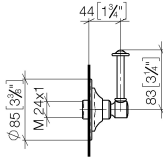

MADISON

ST 060 300 2371

ST 060 300 2371

- rotary diverter
- rosette Ø 85 mm

ST 060 300 2371

mm [inches]

Certificates

LGA_28456.

ST 060 300 2371

Spare parts list

No.	Item Number	Name	Quantity used	Delivery time
1	90 27 97 007 00-09	cover	1	-
Spare part can no longer be ordered, please order the replacement item				
2	09 23 10 125-00	nut	1	10
3	90 14 10 063 00 90	seal	1	2
4	09 27 37 101-09	rosette	1	40
5	09 30 30 069 90	screw	1	2
6	09 30 11 194 90	disc	1	2
7	09 18 30 007-09	sleeve	1	60
8	90 28 10 030 00 90	ring	1	2
9	09 12 12 064-09	base	1	60
10	90 14 15 021 00 90	ring	1	2
11	09 21 02 160-09	cover	1	40
12	09 20 37 101-09	handle	1	40
13	09 20 37 001-09	handle	1	40
14	09 28 22 013 90	pipe	1	2
15	11 170 370-09	MADISON Lever insert - Durabronz (23kt Gold)	1	40
16	09 30 30 062-09	screw	1	40